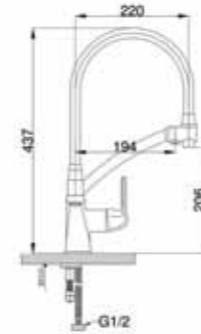

СМЕСИТЕЛЬ ДЛЯ КУХНИ С ВОЗМОЖНОСТЬЮ ПОДКЛЮЧЕНИЯ ФИЛЬТРА ПИТЬЕВОЙ ВОДЫ

108.058 Gray

КОРПУС ХРОМ, ИЗЛИВ СЕРЫЙ

Материал корпуса: латунь
Картридж: керамический Ø 35 мм
Подводка: гибкая, длина 50 см, M10, Ø 1/2
Рекомендованное минимальное давление: 1 бар
Рабочее давление: 4 бар
Страна производства: Германия
Гарантия: 7 лет
Комплектация: инструкция, установочный ключ, сменный аэратор 2 шт, подводка 50 см Ø 1/2 (3 штуки: для холодной и горячей воды, для фильтра)

СМЕСИТЕЛЬ ДЛЯ КУХНИ С ВОЗМОЖНОСТЬЮ ПОДКЛЮЧЕНИЯ ФИЛЬТРА ПИТЬЕВОЙ ВОДЫ

108.058 Black

КОРПУС ХРОМ, ИЗЛИВ ЧЕРНЫЙ

Материал корпуса: латунь
Картридж: керамический Ø 35 мм
Подводка: гибкая, длина 50 см, M10, Ø 1/2
Рекомендованное минимальное давление: 1 бар
Рабочее давление: 4 бар
Страна производства: Германия
Гарантия: 7 лет
Комплектация: инструкция, установочный ключ, сменный аэратор 2 шт, подводка 50 см Ø 1/2 (3 штуки: для холодной и горячей воды, для фильтра)

СМЕСИТЕЛЬ ДЛЯ КУХНИ С ВОЗМОЖНОСТЬЮ ПОДКЛЮЧЕНИЯ ФИЛЬТРА ПИТЬЕВОЙ ВОДЫ

108.258 Black

КОРПУС БРОНЗА, ИЗЛИВ ЧЕРНЫЙ

Материал корпуса: латунь
Картридж: керамический Ø 35 мм
Подводка: гибкая, длина 50 см, M10, Ø 1/2
Рекомендованное минимальное давление: 1 бар
Рабочее давление: 4 бар
Страна производства: Германия
Гарантия: 7 лет
Комплектация: инструкция, установочный ключ, сменный аэратор 2 шт, подводка 50 см Ø 1/2 (3 штуки: для холодной и горячей воды, для фильтра)

СМЕСИТЕЛЬ ДЛЯ КУХНИ С ВОЗМОЖНОСТЬЮ ПОДКЛЮЧЕНИЯ ФИЛЬТРА ПИТЬЕВОЙ ВОДЫ

108.358 Black

КОРПУС САТИН, ИЗЛИВ ЧЕРНЫЙ