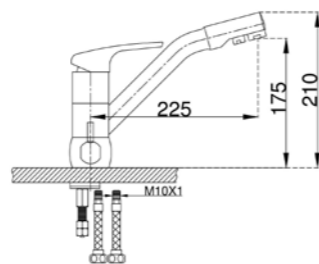

**Материал:** латунь**Картридж:** керамический Ø 40 мм**Аэратор:** M24**Подводка:** гибкая, длина 50 см, M10, Ø 1/2**Рекомендованное минимальное давление:** 1 бар**Рабочее давление:** 4 бар**Страна производства:** Германия**Гарантия:** 7 лет**Комплектация:** инструкция, установочный ключ, сменный аэратор 2 шт, подводка 50 см Ø 1/2 (3 штуки: для холодной и горячей воды, для фильтра)