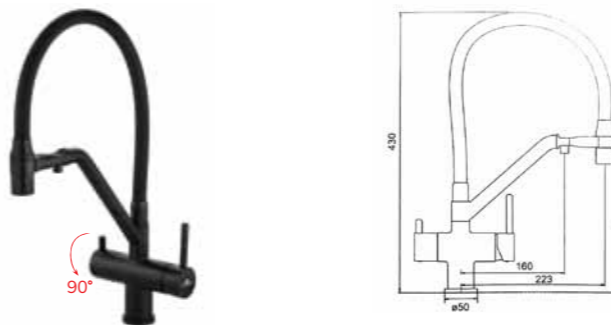

110.458 Black

КОРПУС ЧЕРНЫЙ, ИЗЛИВ ЧЕРНЫЙ

Материал корпуса: латунь
Картридж: керамический Ø 35 мм
Подводка: гибкая длина 50 см, M10, Ø 1/2
Рекомендованное минимальное давление: 1 бар
Рабочее давление: 4 бар
Страна производства: Германия
Гарантия: 7 лет
Комплектация: инструкция, установочный ключ, сменный аэратор 2 шт, подводка 50 см Ø 1/2 (3 штуки: для холодной и горячей воды, для фильтра)