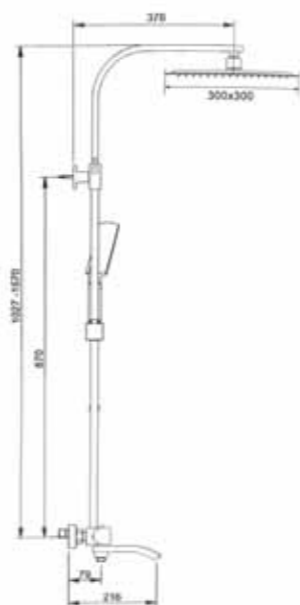

СМЕСИТЕЛЬ ДЛЯ ВАННЫ

10.085

КОРПУС ХРОМ

10.185

КОРПУС ХРОМ/БЕЛЫЙ