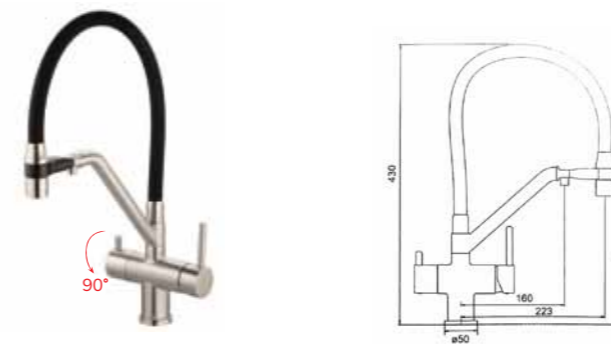

110.358 Black

КОРПУС САТИН, ИЗЛИВ ЧЕРНЫЙ

Материал корпуса: латунь
Картридж: керамический Ø 35 мм
Подводка: гибкая длина 50 см, M10, Ø 1/2
Рекомендованное минимальное давление: 1 бар
Рабочее давление: 4 бар
Страна производства: Германия
Гарантия: 7 лет
Комплектация: инструкция, установочный ключ, сменный аэратор 2 шт, подводка 50 см Ø 1/2 (3 штуки: для холодной и горячей воды, для фильтра)