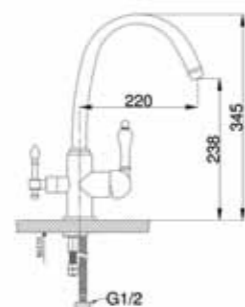

СМЕСИТЕЛЬ ДЛЯ КУХНИ С ВОЗМОЖНОСТЬЮ ПОДКЛЮЧЕНИЯ ФИЛЬТРА ПИТЬЕВОЙ ВОДЫ

106.058

КОРПУС ХРОМ