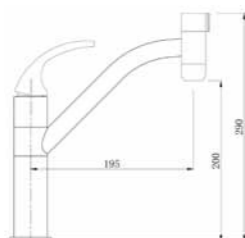

СМЕСИТЕЛЬ ДЛЯ КУХНИ С ВОЗМОЖНОСТЬЮ ПОДКЛЮЧЕНИЯ ФИЛЬТРА ПИТЬЕВОЙ ВОДЫ

103.358

КОРПУС САТИН