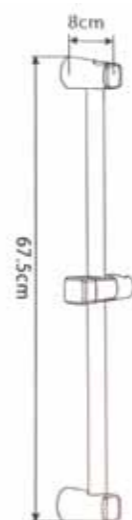

HOT & COLD®

АКСЕССУАРЫ

MADE IN GERMANY

ДУШЕВАЯ СТОЙКА

5050

ХРОМ

Стойка латунь
Лейка 6006 (5 режимов)
Мыльница в комплекте
Шланг силиконовый 30315 (150 см)
Лейка вращается относительно шланга на 360°

ДУШЕВАЯ СТОЙКА

5051

ХРОМ

Стойка латунь
Лейка 6006 (5 режимов)
Мыльница в комплекте
Шланг силиконовый 30315 (150 см)
Лейка вращается относительно шланга на 360°

ДУШЕВАЯ СТОЙКА

5052

ХРОМ

Стойка латунь
Лейка 6004 (3 режима)
Мыльница в комплекте
Шланг силиконовый 30315 (150 см)
Лейка вращается относительно шланга на 360°