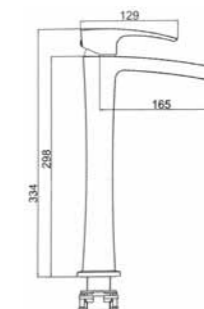

СМЕСИТЕЛЬ ДЛЯ РАКОВИНЫ

10.013

КОРПУС ХРОМ

10.113

КОРПУС ХРОМ/БЕЛЫЙ

Материал корпуса: латунь
Картридж: керамический Ø 35 мм
Подводка: гибкая, длина 50 см, M10, Ø 1/2
Рекомендованное минимальное давление: 1 бар
Рабочее давление: 4 бар
Страна производства: Германия
Гарантия: 7 лет
Комплектация: инструкция, подводка 50 см, Ø 1/2
 (2 штуки: для холодной и горячей воды)