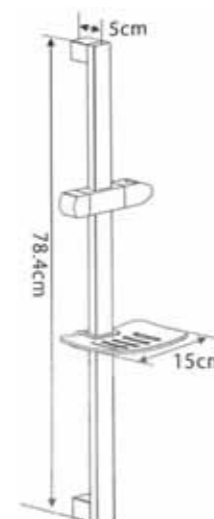

ДУШЕВАЯ СТОЙКА

5352

САТИН

Стойка латунь
Лейка без режимов
Мыльница в комплекте
Шланг металлический 33215 (150 см)
Лейка вращается относительно шланга на 360°

ДУШЕВАЯ СТОЙКА

5452

ЧЕРНЫЙ МАТОВЫЙ

Стойка латунь
Лейка без режимов
Мыльница в комплекте
Шланг металлический 150 см
Лейка вращается относительно шланга на 360°