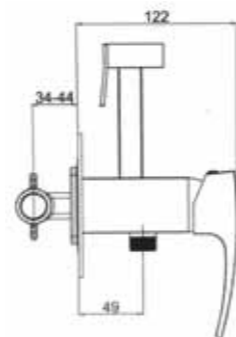

ВСТРАИВАЕМЫЙ СМЕСИТЕЛЬ С ГИГИЕНИЧЕСКИМ ДУШЕМ

10.009

КОРПУС ХРОМ

10.109

КОРПУС
ХРОМ/БЕЛЫЙ

10.309

КОРПУС САТИН

Материал корпуса: латунь
Картридж: керамический Ø 35 мм
Лейка: 9092
Шланг: 30110
Рекомендованное минимальное давление: 1 бар
Рабочее давление: 4 бар
Страна производства: Германия
Гарантия: 7 лет