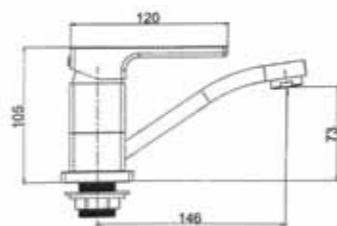

СМЕСИТЕЛЬ ДЛЯ РАКОВИНЫ

11.061
КОРПУС ХРОМ

11.161
КОРПУС ХРОМ/БЕЛЫЙ

Материал корпуса: латунь
Картридж: керамический Ø 35 мм
Аэратор: M24
Подводка: гибкая, длина 50 см, M10, Ø 1/2
Рекомендованное минимальное давление: 1 бар
Рабочее давление: 4 бар
Страна производства: Германия
Гарантия: 7 лет
Комплектация: Инструкция, сменный резиновый аэратор с возможностью быстрой очистки SpeedClean, подводка 50 см Ø 1/2 (2 штуки: для холодной и горячей воды)

СМЕСИТЕЛЬ ДЛЯ РАКОВИНЫ

11.361
КОРПУС САТИН

11.461
КОРПУС ЧЕРНЫЙ МАТОВЫЙ

Материал корпуса: латунь
Картридж: керамический Ø 35 мм
Аэратор: M24
Подводка: гибкая, длина 50 см, M10, Ø 1/2
Рекомендованное минимальное давление: 1 бар
Рабочее давление: 4 бар
Страна производства: Германия
Гарантия: 7 лет
Комплектация: Инструкция, сменный резиновый аэратор с возможностью быстрой очистки SpeedClean, подводка 50 см Ø 1/2 (2 штуки: для холодной и горячей воды)