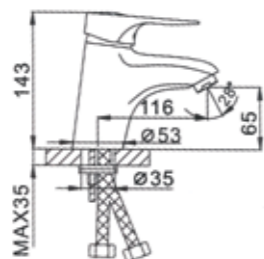

СМЕСИТЕЛЬ ДЛЯ РАКОВИНЫ

12.001

КОРПУС ХРОМ