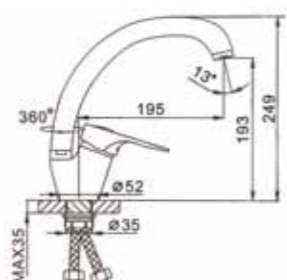

СМЕСИТЕЛЬ ДЛЯ КУХОННОЙ МОЙКИ

12.008

КОРПУС ХРОМ