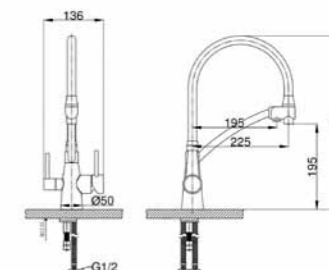

СМЕСИТЕЛЬ ДЛЯ КУХНИ С ВОЗМОЖНОСТЬЮ
ПОДКЛЮЧЕНИЯ ФИЛЬТРА ПИТЬЕВОЙ ВОДЫ

102.358 Gray

КОРПУС САТИН,
ИЗЛИВ СЕРЫЙ

102.458 Black

КОРПУС ЧЕРНЫЙ,
ИЗЛИВ ЧЕРНЫЙ

Материал корпуса: латунь
Картридж: керамический Ø 35 мм
Подводка: гибкая, длина 50 см, M10, Ø 1/2
Рекомендованное минимальное давление: 1 бар
Рабочее давление: 4 бар
Страна производства: Германия
Гарантия: 7 лет
Комплектация: инструкция, установочный ключ, сменный аэратор 2 шт, подводка 50 см Ø 1/2 (3 штуки: для холодной и горячей воды, для фильтра)