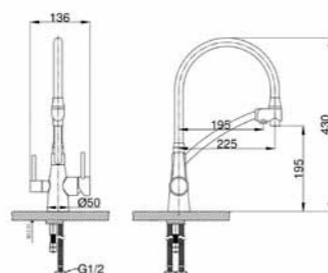

СМЕСИТЕЛЬ ДЛЯ КУХНИ С ВОЗМОЖНОСТЬЮ
ПОДКЛЮЧЕНИЯ ФИЛЬТРА ПИТЬЕВОЙ ВОДЫ

102.258 Black

КОРПУС БРОНЗА,
ИЗЛИВ ЧЕРНЫЙ

102.358 Black

КОРПУС САТИН,
ИЗЛИВ ЧЕРНЫЙ

Материал корпуса: латунь
Картридж: керамический Ø 35 мм
Подводка: гибкая, длина 50 см, M10, Ø 1/2
Рекомендованное минимальное давление: 1 бар
Рабочее давление: 4 бар
Страна производства: Германия
Гарантия: 7 лет
Комплектация: инструкция, установочный ключ, сменный аэратор 2 шт, подводка 50 см Ø 1/2 (3 штуки: для холодной и горячей воды, для фильтра)