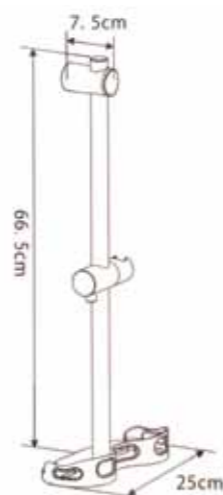

HOT & COLD®

АКСЕССУАРЫ

MADE IN GERMANY

ДУШЕВАЯ СТОЙКА

5050

ХРОМ

Стойка латунь
Лейка 6006 (5 режимов)
Мыльница в комплекте
Шланг силиконовый 30315 (150 см)
Лейка вращается относительно шланга на 360°

ДУШЕВАЯ СТОЙКА