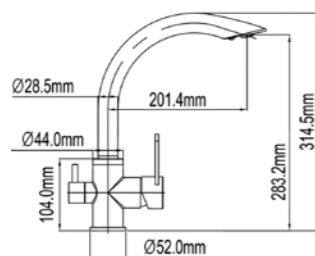

M A D E I N G E R M A N Y

СЕРИЯ 100 / 101

СМЕСИТЕЛЬ ДЛЯ КУХНИ С ВОЗМОЖНОСТЬЮ ПОДКЛЮЧЕНИЯ ФИЛЬТРА ПИТЬЕВОЙ ВОДЫ

100.358

САТИН

Аэратор

Материал корпуса: нержавеющая сталь
Картридж: керамический Ø 35 мм
Аэратор: M24
Подводка: гибкая, длина 50 см, M10, Ø 1/2
Рекомендованное минимальное давление: 1 бар
Рабочее давление: 4 бар
Страна производства: Германия
Гарантия: 7 лет
Комплектация: инструкция, установочный ключ, сменный аэратор 2 шт, подводка 50 см Ø 1/2 (3 штуки: для холодной и горячей воды, для фильтра)