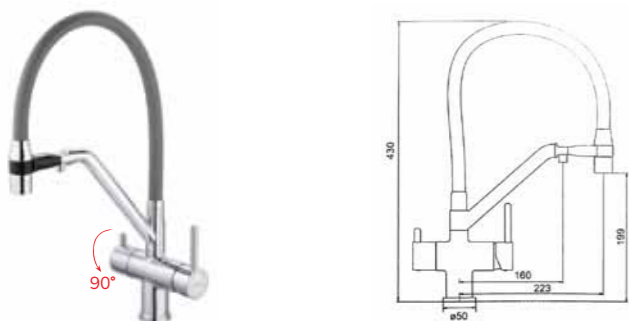

M A D E I N G E R M A N Y

СЕРИЯ 110

СМЕСИТЕЛЬ ДЛЯ КУХНИ С ВОЗМОЖНОСТЬЮ ПОДКЛЮЧЕНИЯ ФИЛЬТРА ПИТЬЕВОЙ ВОДЫ

110.058 Gray

КОРПУС ХРОМ, ИЗЛИВ СЕРЫЙ

Материал корпуса: латунь
Картридж: керамический Ø 35 мм
Подводка: гибкая длина 50 см, M10, Ø 1/2
Рекомендованное минимальное давление: 1 бар
Рабочее давление: 4 бар
Страна производства: Германия
Гарантия: 7 лет
Комплектация: инструкция, установочный ключ, сменный аэратор 2 шт, подводка 50 см Ø 1/2 (3 штуки: для холодной и горячей воды, для фильтра)