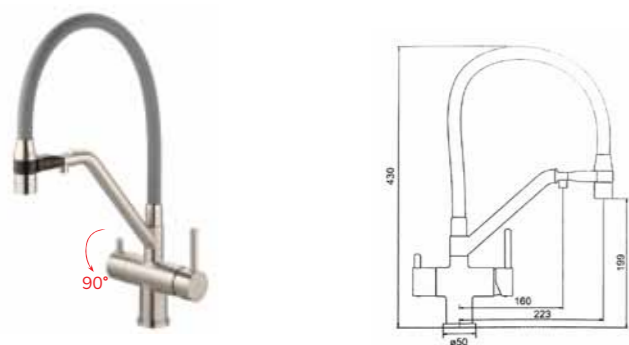

110.358 Gray

КОРПУС САТИН, ИЗЛИВ СЕРЫЙ

Материал корпуса: латунь
Картридж: керамический Ø 35 мм
Подводка: гибкая длина 50 см, M10, Ø 1/2
Рекомендованное минимальное давление: 1 бар
Рабочее давление: 4 бар
Страна производства: Германия
Гарантия: 7 лет
Комплектация: инструкция, установочный ключ, сменный аэратор 2 шт, подводка 50 см Ø 1/2 (3 штуки: для холодной и горячей воды, для фильтра)