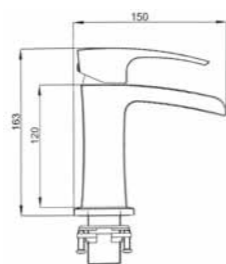

СМЕСИТЕЛЬ ДЛЯ РАКОВИНЫ

10.012

КОРПУС ХРОМ

10.112

КОРПУС ХРОМ/БЕЛЫЙ

Материал корпуса: латунь
Картридж: керамический Ø 35 мм
Подводка: гибкая, длина 50 см
Рекомендованное минимальное давление: 1 бар
Рабочее давление: 4 бар
Страна производства: Германия
Гарантия: 7 лет
Комплектация: инструкция, подводка 50 см, Ø 1/2
 (2 штуки: для холодной и горячей воды)

СМЕСИТЕЛЬ ДЛЯ РАКОВИНЫ

10.013

КОРПУС ХРОМ

10.113

КОРПУС ХРОМ/БЕЛЫЙ

Материал корпуса: латунь
Картридж: керамический Ø 35 мм
Подводка: гибкая, длина 50 см, M10, Ø 1/2
Рекомендованное минимальное давление: 1 бар
Рабочее давление: 4 бар
Страна производства: Германия
Гарантия: 7 лет
Комплектация: инструкция, подводка 50 см, Ø 1/2
 (2 штуки: для холодной и горячей воды)