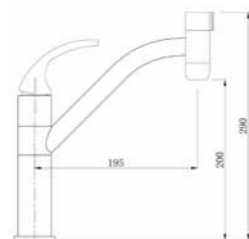

M A D E I N G E R M A N Y

СЕРИЯ 103

СМЕСИТЕЛЬ ДЛЯ КУХНИ С ВОЗМОЖНОСТЬЮ ПОДКЛЮЧЕНИЯ ФИЛЬТРА ПИТЬЕВОЙ ВОДЫ

103.058

КОРПУС ХРОМ

Материал корпуса: латунь
Картридж: керамический Ø 35 мм
Подводка: гибкая, длина 50 см, M10, Ø 1/2
Рекомендованное минимальное давление: 1 бар
Рабочее давление: 4 бар
Страна производства: Германия
Гарантия: 7 лет
Комплектация: инструкция, установочный ключ, сменный аэратор 2 шт, подводка 50 см Ø 1/2 (3 штуки: для холодной и горячей воды, для фильтра)