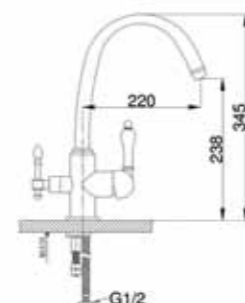

СМЕСИТЕЛЬ ДЛЯ КУХНИ С ВОЗМОЖНОСТЬЮ ПОДКЛЮЧЕНИЯ ФИЛЬТРА ПИТЬЕВОЙ ВОДЫ

106.358

КОРПУС САТИН