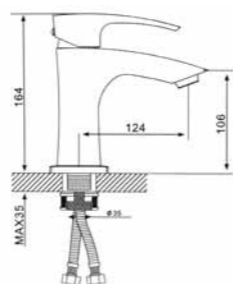

СМЕСИТЕЛЬ ДЛЯ РАКОВИНЫ

10.001

КОРПУС ХРОМ

10.101

КОРПУС
ХРОМ/БЕЛЫЙ

10.301

КОРПУС САТИН

Аэратор

Материал корпуса: латунь
Картридж: керамический Ø 35 мм
Аэратор: M24
Подводка: гибкая, длина 50 см, M10, Ø 1/2
Рекомендованное минимальное давление: 1 бар
Рабочее давление: 4 бар
Страна производства: Германия
Гарантия: 7 лет
Комплектация: инструкция, сменный силиконовый аэратор с возможностью быстрой очистки SpeedClean, подводка 50 см Ø 1/2 (2 штуки: для холодной и горячей воды), ключ для замены сменного аэратора

СМЕСИТЕЛЬ ДЛЯ РАКОВИНЫ

10.011

КОРПУС ХРОМ

10.111

КОРПУС
ХРОМ/БЕЛЫЙ

Материал корпуса: латунь
Картридж: керамический Ø 35 мм
Подводка: гибкая, длина 50 см, M10, Ø 1/2
Рекомендованное минимальное давление: 1 бар
Рабочее давление: 4 бар
Страна производства: Германия
Гарантия: 7 лет
Комплектация: инструкция, подводка 50 см Ø 1/2 (2 штуки: для холодной и горячей воды)