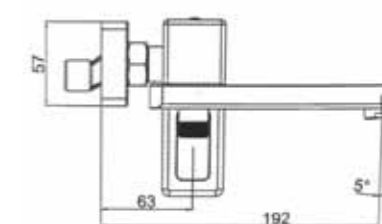

11.106

КОРПУС
ХРОМ/БЕЛЫЙ