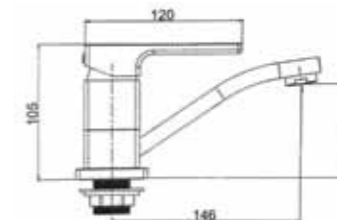

СМЕСИТЕЛЬ ДЛЯ РАКОВИНЫ

11.361
КОРПУС САТИН

11.461
КОРПУС ЧЕРНЫЙ МАТОВЫЙ