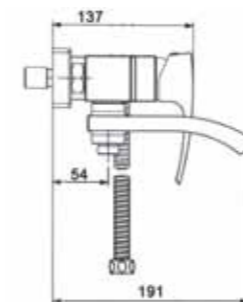

СМЕСИТЕЛЬ ДЛЯ ВАННЫ

10.006

КОРПУС ХРОМ

10.106

КОРПУС ХРОМ/БЕЛЫЙ

10.306

КОРПУС САТИН

Материал корпуса: латунь
Картридж: керамический Ø 35 мм
Рекомендованное минимальное давление: 1 бар
Рабочее давление: 4 бар
Страна производства: Германия
Гарантия: 7 лет
Комплектация: инструкция, шумопоглощающие эксцентрики (2 штуки), отражатели (2 штуки), пластиковые наклейки для безопасной установки