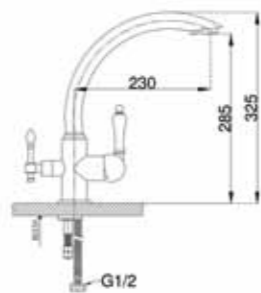

СМЕСИТЕЛЬ ДЛЯ КУХНИ С ВОЗМОЖНОСТЬЮ ПОДКЛЮЧЕНИЯ ФИЛЬТРА ПИТЬЕВОЙ ВОДЫ

107.058

КОРПУС ХРОМ