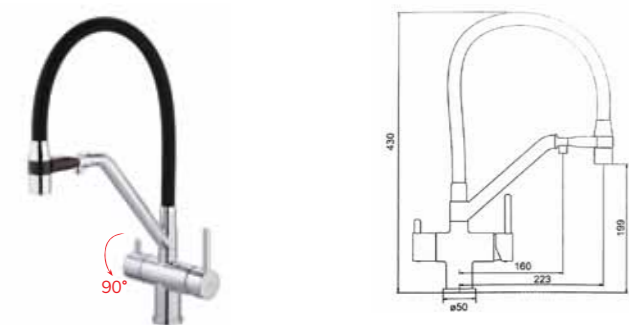

110.058 Black

КОРПУС ХРОМ, ИЗЛИВ ЧЕРНЫЙ

Материал корпуса: латунь
Картридж: керамический Ø 35 мм
Подводка: гибкая длина 50 см, M10, Ø 1/2
Рекомендованное минимальное давление: 1 бар
Рабочее давление: 4 бар
Страна производства: Германия
Гарантия: 7 лет
Комплектация: инструкция, установочный ключ, сменный аэратор 2 шт, подводка 50 см Ø 1/2 (3 штуки: для холодной и горячей воды, для фильтра)