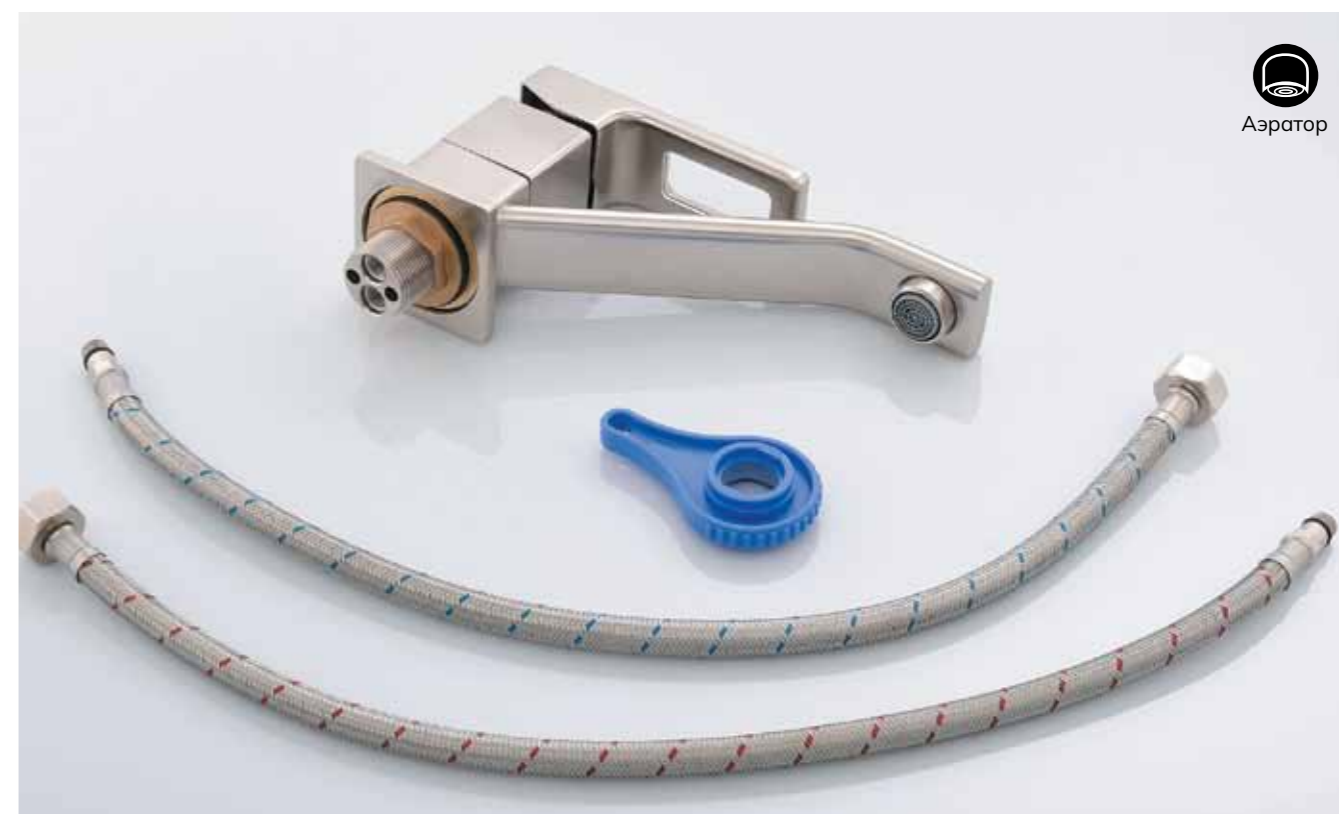

СМЕСИТЕЛЬ ДЛЯ РАКОВИНЫ

11.361
КОРПУС САТИН

11.461
КОРПУС ЧЕРНЫЙ МАТОВЫЙ

Материал корпуса: латунь
Картридж: керамический Ø 35 мм
Аэратор: M24
Подводка: гибкая, длина 50 см, M10, Ø 1/2
Рекомендованное минимальное давление: 1 бар
Рабочее давление: 4 бар
Страна производства: Германия
Гарантия: 7 лет
Комплектация: Инструкция, сменный резиновый аэратор с возможностью быстрой очистки SpeedClean, подводка 50 см Ø 1/2 (2 штуки: для холодной и горячей воды)