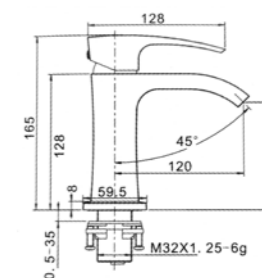

СМЕСИТЕЛЬ ДЛЯ РАКОВИНЫ

10.011

КОРПУС ХРОМ

**10.111**КОРПУС
ХРОМ/БЕЛЫЙ

Материал корпуса: латунь
Картридж: керамический Ø 35 мм
Подводка: гибкая, длина 50 см, M10, Ø 1/2
Рекомендованное минимальное давление: 1 бар
Рабочее давление: 4 бар
Страна производства: Германия
Гарантия: 7 лет
Комплектация: инструкция, подводка 50 см Ø 1/2 (2 штуки: для холодной и горячей воды)