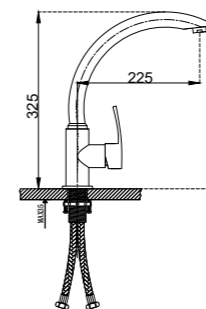

СМЕСИТЕЛЬ ДЛЯ КУХОННОЙ МОЙКИ БЕЗ ПОДКЛЮЧЕНИЯ ФИЛЬТРА ДЛЯ ПИТЬЕВОЙ ВОДЫ

107.308

КОРПУС САТИН