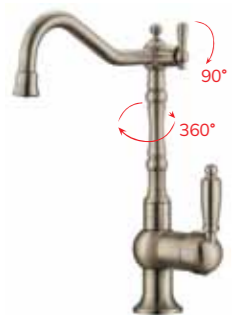

СМЕСИТЕЛЬ ДЛЯ КУХНИ С ВОЗМОЖНОСТЬЮ ПОДКЛЮЧЕНИЯ ФИЛЬТРА ПИТЬЕВОЙ ВОДЫ

109.258

КОРПУС БРОНЗА