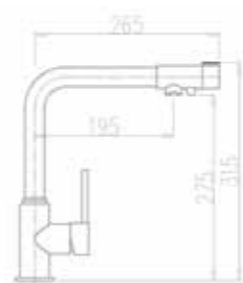

105.358

КОРПУС САТИН

Материал корпуса: латунь
Картридж: керамический Ø 35 мм
Аэратор: M24
Подводка: гибкая, длина 50 см, M10, Ø 1/2
Рекомендованное минимальное давление: 1 бар
Рабочее давление: 4 бар
Страна производства: Германия
Гарантия: 7 лет
Комплектация: инструкция, установочный ключ, сменный аэратор 2 шт, подводка 50 см Ø 1/2 (3 штуки: для холодной и горячей воды, для фильтра)