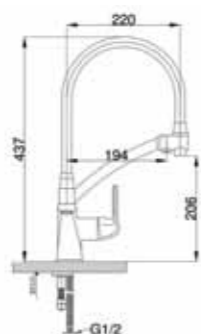

СМЕСИТЕЛЬ ДЛЯ КУХНИ С ВОЗМОЖНОСТЬЮ ПОДКЛЮЧЕНИЯ ФИЛЬТРА ПИТЬЕВОЙ ВОДЫ

108.058 Gray

КОРПУС ХРОМ, ИЗЛИВ СЕРЫЙ

Материал корпуса: латунь
Картридж: керамический Ø 35 мм
Подводка: гибкая, длина 50 см, M10, Ø 1/2
Рекомендованное минимальное давление: 1 бар
Рабочее давление: 4 бар
Страна производства: Германия
Гарантия: 7 лет
Комплектация: инструкция, установочный ключ, сменный аэратор 2 шт, подводка 50 см Ø 1/2 (3 штуки: для холодной и горячей воды, для фильтра)

СМЕСИТЕЛЬ ДЛЯ КУХНИ С ВОЗМОЖНОСТЬЮ ПОДКЛЮЧЕНИЯ ФИЛЬТРА ПИТЬЕВОЙ ВОДЫ

108.058 Black

КОРПУС ХРОМ, ИЗЛИВ ЧЕРНЫЙ

Материал корпуса: латунь
Картридж: керамический Ø 35 мм
Подводка: гибкая, длина 50 см, M10, Ø 1/2
Рекомендованное минимальное давление: 1 бар
Рабочее давление: 4 бар
Страна производства: Германия
Гарантия: 7 лет
Комплектация: инструкция, установочный ключ, сменный аэратор 2 шт, подводка 50 см Ø 1/2 (3 штуки: для холодной и горячей воды, для фильтра)

СМЕСИТЕЛЬ ДЛЯ КУХНИ С ВОЗМОЖНОСТЬЮ ПОДКЛЮЧЕНИЯ ФИЛЬТРА ПИТЬЕВОЙ ВОДЫ

108.258 Black

КОРПУС БРОНЗА, ИЗЛИВ ЧЕРНЫЙ

Материал корпуса: латунь
Картридж: керамический Ø 35 мм
Подводка: гибкая, длина 50 см, M10, Ø 1/2
Рекомендованное минимальное давление: 1 бар
Рабочее давление: 4 бар
Страна производства: Германия
Гарантия: 7 лет
Комплектация: инструкция, установочный ключ, сменный аэратор 2 шт, подводка 50 см Ø 1/2 (3 штуки: для холодной и горячей воды, для фильтра)

СМЕСИТЕЛЬ ДЛЯ КУХНИ С ВОЗМОЖНОСТЬЮ ПОДКЛЮЧЕНИЯ ФИЛЬТРА ПИТЬЕВОЙ ВОДЫ

108.358 Black

КОРПУС САТИН, ИЗЛИВ ЧЕРНЫЙ