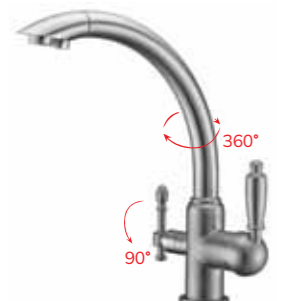

СМЕСИТЕЛЬ ДЛЯ КУХНИ С ВОЗМОЖНОСТЬЮ ПОДКЛЮЧЕНИЯ ФИЛЬТРА ПИТЬЕВОЙ ВОДЫ

107.358

КОРПУС САТИН