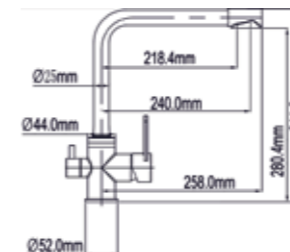

СМЕСИТЕЛЬ ДЛЯ КУХНИ С ВОЗМОЖНОСТЬЮ ПОДКЛЮЧЕНИЯ ФИЛЬТРА ПИТЬЕВОЙ ВОДЫ

101.358

САТИН

Аэратор

Материал корпуса: нержавеющая сталь
Картридж: керамический Ø 35 мм
Подводка: гибкая, длина 50 см, M10, Ø 1/2
Рекомендованное минимальное давление: 1 бар
Рабочее давление: 4 бар
Страна производства: Германия
Гарантия: 7 лет
Комплектация: инструкция, установочный ключ, сменный аэратор 2 шт, подводка 50 см Ø 1/2 (3 штуки: для холодной и горячей воды, для фильтра)