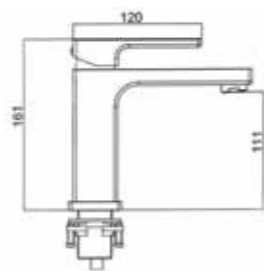

11.101

КОРПУС
ХРОМ/БЕЛЫЙ