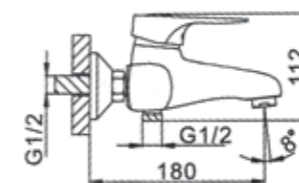

СМЕСИТЕЛЬ ДЛЯ ВАННЫ

12.006

КОРПУС ХРОМ