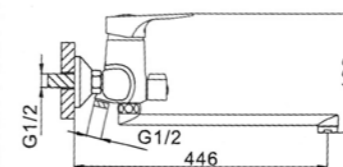

СМЕСИТЕЛЬ ДЛЯ ВАННЫ

12.016

КОРПУС ХРОМ