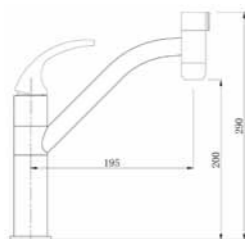

СМЕСИТЕЛЬ ДЛЯ КУХНИ С ВОЗМОЖНОСТЬЮ ПОДКЛЮЧЕНИЯ ФИЛЬТРА ПИТЬЕВОЙ ВОДЫ

103.258

КОРПУС БРОНЗА