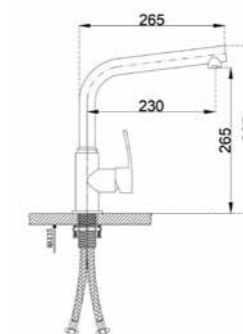

Материал корпуса: латунь
Картридж: керамический Ø 35 мм
Аэратор: M24
Подводка: гибкая, длина 50 см, M10, Ø 1/2
Рекомендованное минимальное давление: 1 бар
Рабочее давление: 4 бар
Страна производства: Германия
Гарантия: 7 лет
Комплектация: инструкция, установочный ключ, сменный аэратор 2 шт, подводка 50 см Ø 1/2 (2 штуки: для холодной и горячей воды)