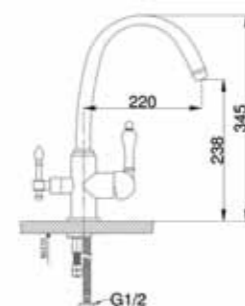

СМЕСИТЕЛЬ ДЛЯ КУХНИ С ВОЗМОЖНОСТЬЮ ПОДКЛЮЧЕНИЯ ФИЛЬТРА ПИТЬЕВОЙ ВОДЫ

106.258

КОРПУС БРОНЗА