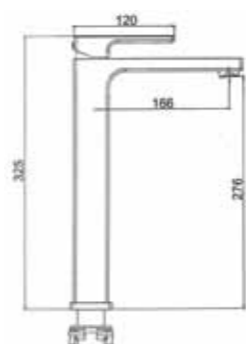

11.413

КОРПУС
ЧЕРНЫЙ МАТОВЫЙ

Материал корпуса: латунь
Картридж: керамический Ø 35 мм
Аэратор: M24
Подводка: гибкая, длина 50 см, M10, Ø 1/2
Рекомендованное минимальное давление: 1 бар
Рабочее давление: 4 бар
Страна производства: Германия
Гарантия: 7 лет
Комплектация: Инструкция, сменный резиновый аэратор с возможностью быстрой очистки SpeedClean, подводка 50 см Ø 1/2 (2 штуки: для холодной и горячей воды)