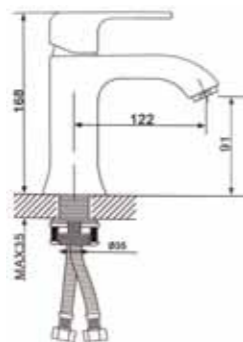

СМЕСИТЕЛЬ ДЛЯ РАКОВИНЫ

14.001

КОРПУС ХРОМ

Материал корпуса: латунь
Картридж: керамический Ø 35 мм
Аэратор: M24
Подводка: гибкая, длина 50 см, M10, Ø 1/2
Рекомендованное минимальное давление: 1 бар
Рабочее давление: 4 бар
Страна производства: Германия
Гарантия: 7 лет
Комплектация: инструкция, сменный резиновый аэратор с возможностью быстрой очистки SpeedClean, подводка 50 см Ø 1/2 (2 штуки: для холодной и горячей воды)

СМЕСИТЕЛЬ ДЛЯ ВАННЫ

14.006

КОРПУС ХРОМ