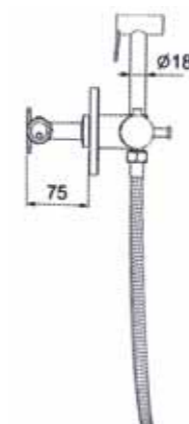

**ВСТРАИВАЕМЫЙ СМЕСИТЕЛЬ
С ГИГИЕНИЧЕСКИМ ДУШЕМ**

15.489

КОРПУС ЧЕРНЫЙ МАТОВЫЙ