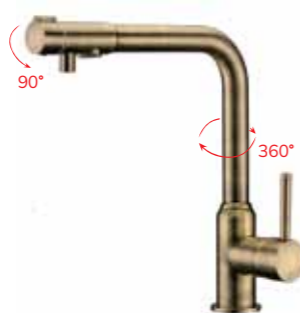

105.258

КОРПУС БРОНЗА