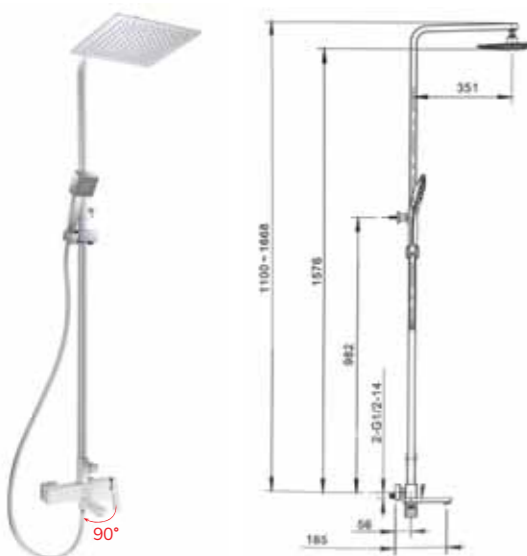

СМЕСИТЕЛЬ ДЛЯ ВАННЫ

11.105

КОРПУС ХРОМ/БЕЛЫЙ

Материал корпуса: латунь
Картридж: керамический Ø 35 мм
Лейка: 6004
Шланг: 30315
Рекомендованное минимальное давление: 1 бар
Рабочее давление: 4 бар
Страна производства: Германия
Гарантия: 7 лет
Комплектация: инструкция, шумопоглощающие эксцентрики (2 штуки), отражатели (2 штуки), пластиковые накладки для безопасной установки, трёхрежимная ручная лейка, квадратная тропическая лейка SuperSlim 30x30 см с возможностью легкой очистки EasyClean, высокопрочный шланг из каучука длиной 1,5 м