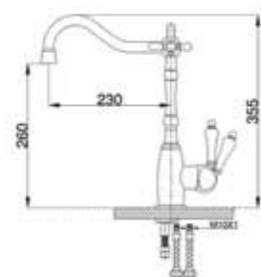

СМЕСИТЕЛЬ ДЛЯ КУХНИ С ВОЗМОЖНОСТЬЮ ПОДКЛЮЧЕНИЯ ФИЛЬТРА ПИТЬЕВОЙ ВОДЫ

109.358

КОРПУС САТИН