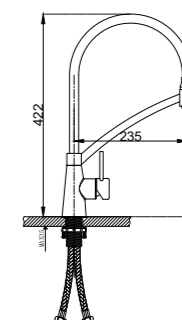

СМЕСИТЕЛЬ ДЛЯ КУХОННОЙ МОЙКИ

102.308 Black

КОРПУС САТИН,
ИЗЛИВ ЧЕРНЫЙ

102.308 Gray

КОРПУС САТИН,
ИЗЛИВ СЕРЫЙ

102.408 Black

КОРПУС ЧЕРНЫЙ,
ИЗЛИВ ЧЕРНЫЙ

Материал корпуса: латунь
Картридж: керамический Ø 35 мм
Подводка: гибкая, длина 50 см, M10, Ø 1/2
Рекомендованное минимальное давление: 1 бар
Рабочее давление: 4 бар
Страна производства: Германия
Гарантия: 7 лет
Комплектация: инструкция, установочный ключ, сменный аэратор 2 шт, подводка 50 см Ø 1/2 (2 штуки: для холодной и горячей воды)