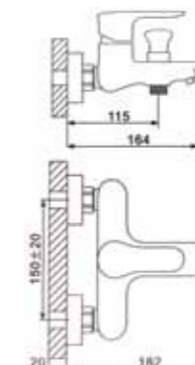

Материал корпуса: латунь
Картридж: керамический Ø 35 мм
Аэратор: M28
Рекомендованное минимальное давление: 1 бар
Рабочее давление: 4 бар
Страна производства: Германия
Гарантия: 7 лет
Комплектация: инструкция, сменный резиновый аэратор с возможностью быстрой очистки SpeedClean, шумопоглощающие эксцентрики (2 штуки), отражатели (2 штуки), пластиковые наклейки для безопасной установки

ВСТРАИВАЕМЫЙ СМЕСИТЕЛЬ С ГИГИЕНИЧЕСКИМ ДУШЕМ

15.009

КОРПУС ХРОМ