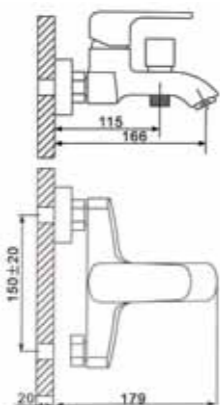

СМЕСИТЕЛЬ ДЛЯ РАКОВИНЫ

14.001

КОРПУС ХРОМ

Материал корпуса: латунь
Картридж: керамический Ø 35 мм
Аэратор: M24
Подводка: гибкая, длина 50 см, M10, Ø 1/2
Рекомендованное минимальное давление: 1 бар
Рабочее давление: 4 бар
Страна производства: Германия
Гарантия: 7 лет
Комплектация: инструкция, сменный резиновый аэратор с возможностью быстрой очистки SpeedClean, подводка 50 см Ø 1/2 (2 штуки: для холодной и горячей воды)

СМЕСИТЕЛЬ ДЛЯ ВАННЫ

14.006

КОРПУС ХРОМ

Материал корпуса: латунь
Картридж: керамический Ø 35 мм
Аэратор: M28
Рекомендованное минимальное давление: 1 бар
Рабочее давление: 4 бар
Страна производства: Германия
Гарантия: 7 лет
Комплектация: инструкция, сменный резиновый аэратор с возможностью быстрой очистки SpeedClean, шумопоглощающие эксцентрики (2 штуки), отражатели (2 штуки), пластиковые наклейки для безопасной установки

ВСТРАИВАЕМЫЙ СМЕСИТЕЛЬ С ГИГИЕНИЧЕСКИМ ДУШЕМ

14.009

КОРПУС ХРОМ

Материал корпуса: латунь
Картридж: керамический Ø 25 мм
Лейка: 9092
Шланг: 30110
Рекомендованное минимальное давление: 1 бар
Рабочее давление: 4 бар
Страна производства: Германия
Гарантия: 7 лет

СМЕСИТЕЛЬ ДЛЯ РАКОВИНЫ

15.001

КОРПУС ХРОМ

Материал корпуса: латунь
Картридж: керамический Ø 35 мм
Аэратор: M24
Подводка: гибкая, длина 50 см, M10, Ø 1/2
Рекомендованное минимальное давление: 1 бар
Рабочее давление: 4 бар
Страна производства: Германия
Гарантия: 7 лет
Комплектация: инструкция, сменный резиновый аэратор с возможностью быстрой очистки SpeedClean, подводка 50 см Ø 1/2 (2 штуки: для холодной и горячей воды)

СМЕСИТЕЛЬ ДЛЯ ВАННЫ

15.006

КОРПУС ХРОМ