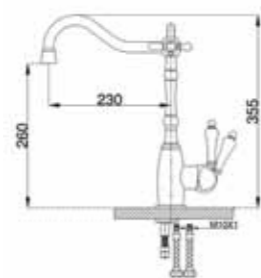

HOT&COLD®

M A D E I N G E R M A N Y

СЕРИЯ 109

СМЕСИТЕЛЬ ДЛЯ КУХНИ С ВОЗМОЖНОСТЬЮ ПОДКЛЮЧЕНИЯ ФИЛЬТРА ПИТЬЕВОЙ ВОДЫ

109.058

КОРПУС ХРОМ

Материал корпуса: латунь
Картридж: керамический Ø 35 мм
Подводка: гибкая, длина 50 см, М10, Ø 1/2
Рекомендованное минимальное давление: 1 бар
Рабочее давление: 4 бар
Страна производства: Германия
Гарантия: 7 лет
Комплектация: инструкция, установочный ключ, сменный аэратор 2 шт, подводка 50 см Ø 1/2 (3 штуки: для холодной и горячей воды, для фильтра)