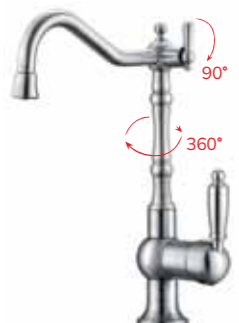

СМЕСИТЕЛЬ ДЛЯ КУХНИ С ВОЗМОЖНОСТЬЮ ПОДКЛЮЧЕНИЯ ФИЛЬТРА ПИТЬЕВОЙ ВОДЫ

109.358

КОРПУС САТИН