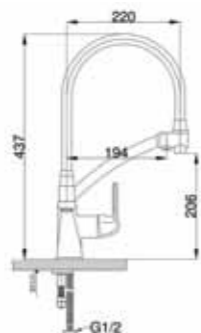

СМЕСИТЕЛЬ ДЛЯ КУХНИ С ВОЗМОЖНОСТЬЮ ПОДКЛЮЧЕНИЯ ФИЛЬТРА ПИТЬЕВОЙ ВОДЫ

108.058 Gray

КОРПУС ХРОМ, ИЗЛИВ СЕРЫЙ

Материал корпуса: латунь
Картридж: керамический Ø 35 мм
Подводка: гибкая, длина 50 см, M10, Ø 1/2
Рекомендованное минимальное давление: 1 бар
Рабочее давление: 4 бар
Страна производства: Германия
Гарантия: 7 лет
Комплектация: инструкция, установочный ключ, сменный аэратор 2 шт, подводка 50 см Ø 1/2 (3 штуки: для холодной и горячей воды, для фильтра)

СМЕСИТЕЛЬ ДЛЯ КУХНИ С ВОЗМОЖНОСТЬЮ ПОДКЛЮЧЕНИЯ ФИЛЬТРА ПИТЬЕВОЙ ВОДЫ

108.058 Black

КОРПУС ХРОМ, ИЗЛИВ ЧЕРНЫЙ

Материал корпуса: латунь
Картридж: керамический Ø 35 мм
Подводка: гибкая, длина 50 см, M10, Ø 1/2
Рекомендованное минимальное давление: 1 бар
Рабочее давление: 4 бар
Страна производства: Германия
Гарантия: 7 лет
Комплектация: инструкция, установочный ключ, сменный аэратор 2 шт, подводка 50 см Ø 1/2 (3 штуки: для холодной и горячей воды, для фильтра)

СМЕСИТЕЛЬ ДЛЯ КУХНИ С ВОЗМОЖНОСТЬЮ ПОДКЛЮЧЕНИЯ ФИЛЬТРА ПИТЬЕВОЙ ВОДЫ

108.258 Black

КОРПУС БРОНЗА, ИЗЛИВ ЧЕРНЫЙ

Материал корпуса: латунь
Картридж: керамический Ø 35 мм
Подводка: гибкая, длина 50 см, M10, Ø 1/2
Рекомендованное минимальное давление: 1 бар
Рабочее давление: 4 бар
Страна производства: Германия
Гарантия: 7 лет
Комплектация: инструкция, установочный ключ, сменный аэратор 2 шт, подводка 50 см Ø 1/2 (3 штуки: для холодной и горячей воды, для фильтра)

СМЕСИТЕЛЬ ДЛЯ КУХНИ С ВОЗМОЖНОСТЬЮ ПОДКЛЮЧЕНИЯ ФИЛЬТРА ПИТЬЕВОЙ ВОДЫ

108.358 Black

КОРПУС САТИН, ИЗЛИВ ЧЕРНЫЙ