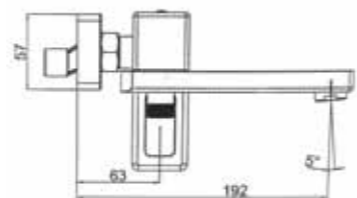

СМЕСИТЕЛЬ ДЛЯ ВАННЫ

11.306

КОРПУС САТИН

90°

**11.406**КОРПУС
ЧЕРНЫЙ МАТОВЫЙ

90°

Материал корпуса: латунь
Картридж: керамический Ø 35 мм
Аэратор: M24
Рекомендованное минимальное давление: 1 бар
Рабочее давление: 4 бар
Страна производства: Германия
Гарантия: 7 лет
Комплектация: инструкция, шумопоглощающие эксцентрики (2 штуки), отражатели (2 штуки), пластиковые наклейки для безопасной установки.