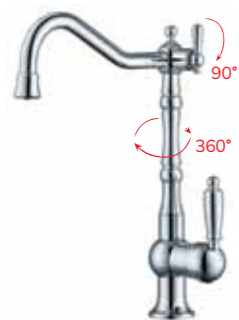

HOT&COLD®

M A D E I N G E R M A N Y

СЕРИЯ 109

СМЕСИТЕЛЬ ДЛЯ КУХНИ С ВОЗМОЖНОСТЬЮ ПОДКЛЮЧЕНИЯ ФИЛЬТРА ПИТЬЕВОЙ ВОДЫ

109.058

КОРПУС ХРОМ

Материал корпуса: латунь
Картридж: керамический Ø 35 мм
Подводка: гибкая, длина 50 см, М10, Ø 1/2
Рекомендованное минимальное давление: 1 бар
Рабочее давление: 4 бар
Страна производства: Германия
Гарантия: 7 лет
Комплектация: инструкция, установочный ключ, сменный аэратор 2 шт, подводка 50 см Ø 1/2 (3 штуки: для холодной и горячей воды, для фильтра)