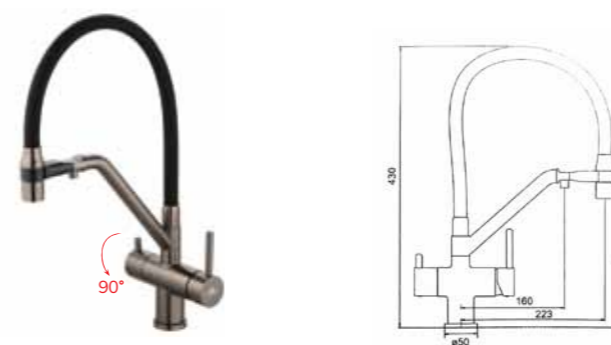

110.558 Black

КОРПУС ОРУЖЕЙНАЯ СТАЛЬ , ИЗЛИВ ЧЕРНЫЙ

Материал корпуса: латунь
Картридж: керамический Ø 35 мм
Подводка: гибкая длина 50 см, M10, Ø 1/2
Рекомендованное минимальное давление: 1 бар
Рабочее давление: 4 бар
Страна производства: Германия
Гарантия: 7 лет
Комплектация: инструкция, установочный ключ, сменный аэратор 2 шт, подводка 50 см Ø 1/2 (3 штуки: для холодной и горячей воды, для фильтра)