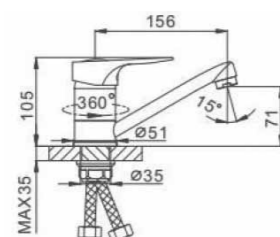

СМЕСИТЕЛЬ ДЛЯ РАКОВИНЫ

12.061

КОРПУС ХРОМ