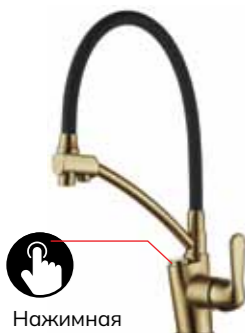

108.258 Black

КОРПУС БРОНЗА, ИЗЛИВ ЧЕРНЫЙ

Нажимная кнопка