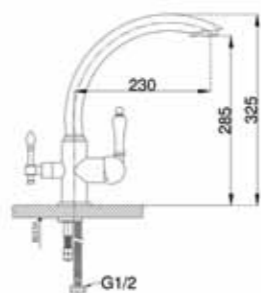

СМЕСИТЕЛЬ ДЛЯ КУХНИ С ВОЗМОЖНОСТЬЮ ПОДКЛЮЧЕНИЯ ФИЛЬТРА ПИТЬЕВОЙ ВОДЫ

107.358

КОРПУС САТИН