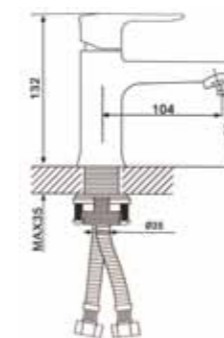

СМЕСИТЕЛЬ ДЛЯ РАКОВИНЫ

15.001

КОРПУС ХРОМ

Материал корпуса: латунь
Картридж: керамический Ø 35 мм
Аэратор: M24
Подводка: гибкая, длина 50 см, M10, Ø 1/2
Рекомендованное минимальное давление: 1 бар
Рабочее давление: 4 бар
Страна производства: Германия
Гарантия: 7 лет
Комплектация: инструкция, сменный резиновый аэратор с возможностью быстрой очистки SpeedClean, подводка 50 см Ø 1/2 (2 штуки: для холодной и горячей воды)

СМЕСИТЕЛЬ ДЛЯ ВАННЫ

15.006

КОРПУС ХРОМ