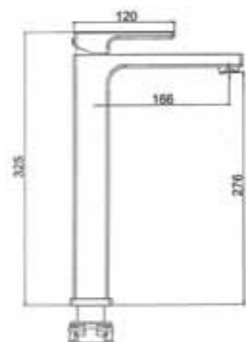

11.113

КОРПУС
ХРОМ/БЕЛЫЙ

Материал корпуса: латунь
Картридж: керамический Ø 35 мм
Аэратор: M24
Подводка: гибкая, длина 50 см, M10, Ø 1/2
Рекомендованное минимальное давление: 1 бар
Рабочее давление: 4 бар
Страна производства: Германия
Гарантия: 7 лет
Комплектация: Инструкция, сменный резиновый аэратор с возможностью быстрой очистки SpeedClean, подводка 50 см Ø 1/2 (2 штуки: для холодной и горячей воды)