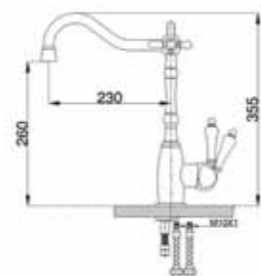

СМЕСИТЕЛЬ ДЛЯ КУХНИ С ВОЗМОЖНОСТЬЮ ПОДКЛЮЧЕНИЯ ФИЛЬТРА ПИТЬЕВОЙ ВОДЫ

109.258

КОРПУС БРОНЗА