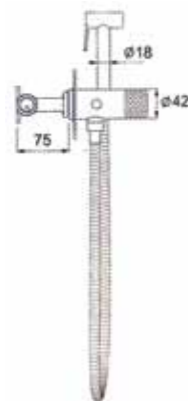

**ВСТРАИВАЕМЫЙ СМЕСИТЕЛЬ
С ГИГИЕНИЧЕСКИМ ДУШЕМ**

14.089

КОРПУС ХРОМ

Нажимная кнопка

Материал корпуса: латунь
Картридж: термостатический
Лейка: 9091
Шланг: 30110
Рекомендованное минимальное давление: 1 бар
Рабочее давление: 4 бар
Страна производства: Германия
Гарантия: 7 лет

**ВСТРАИВАЕМЫЙ СМЕСИТЕЛЬ
С ГИГИЕНИЧЕСКИМ ДУШЕМ**

14.489

КОРПУС ЧЕРНЫЙ МАТОВЫЙ

Нажимная кнопка

Материал корпуса: латунь
Картридж: термостатический
Рекомендованное минимальное давление: 1 бар
Рабочее давление: 4 бар
Страна производства: Германия
Гарантия: 7 лет

14.089

14.489

**ВСТРАИВАЕМЫЙ СМЕСИТЕЛЬ
С ГИГИЕНИЧЕСКИМ ДУШЕМ**

15.089

КОРПУС ХРОМ

Материал корпуса: латунь
Картридж: термостатический
Лейка: 9091
Шланг: 30110
Рекомендованное минимальное давление: 1 бар
Рабочее давление: 4 бар
Страна производства: Германия
Гарантия: 7 лет

**ВСТРАИВАЕМЫЙ СМЕСИТЕЛЬ
С ГИГИЕНИЧЕСКИМ ДУШЕМ**

15.489

КОРПУС ЧЕРНЫЙ МАТОВЫЙ

Материал корпуса: латунь
Картридж: термостатический
Рекомендованное минимальное давление: 1 бар
Рабочее давление: 4 бар
Страна производства: Германия
Гарантия: 7 лет

15.089

15.489