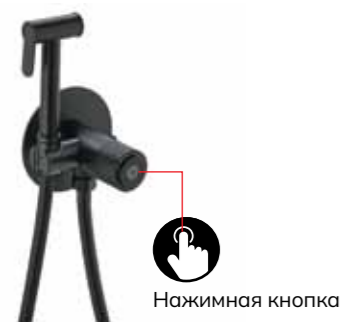

**ВСТРАИВАЕМЫЙ СМЕСИТЕЛЬ
С ГИГИЕНИЧЕСКИМ ДУШЕМ**

14.489

КОРПУС ЧЕРНЫЙ МАТОВЫЙ

Нажимная кнопка