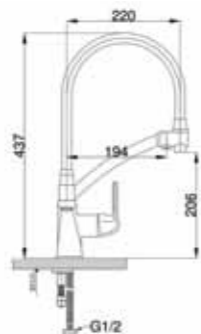

HOT&COLD®

M A D E I N G E R M A N Y

СЕРИЯ 108

СМЕСИТЕЛЬ ДЛЯ КУХНИ С ВОЗМОЖНОСТЬЮ ПОДКЛЮЧЕНИЯ ФИЛЬТРА ПИТЬЕВОЙ ВОДЫ

108.058 Gray

КОРПУС ХРОМ, ИЗЛИВ СЕРЫЙ

Нажимная кнопка

Материал корпуса: латунь
Картридж: керамический Ø 35 мм
Подводка: гибкая, длина 50 см, M10, Ø 1/2
Рекомендованное минимальное давление: 1 бар
Рабочее давление: 4 бар
Страна производства: Германия
Гарантия: 7 лет
Комплектация: инструкция, установочный ключ, сменный аэратор 2 шт, подводка 50 см Ø 1/2 (3 штуки: для холодной и горячей воды, для фильтра)