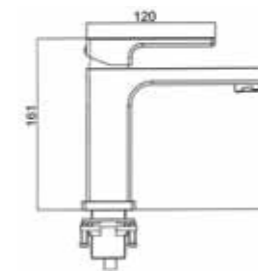

11.401

КОРПУС
ЧЕРНЫЙ МАТОВЫЙ