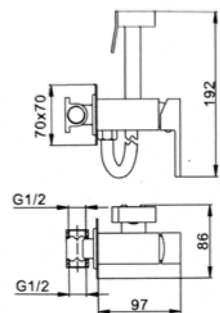

ВСТРАИВАЕМЫЙ СМЕСИТЕЛЬ С ГИГИЕНИЧЕСКИМ ДУШЕМ

14.009

КОРПУС ХРОМ

Материал корпуса: латунь
Картридж: керамический Ø 25 мм
Лейка: 9092
Шланг: 30110
Рекомендованное минимальное давление: 1 бар
Рабочее давление: 4 бар
Страна производства: Германия
Гарантия: 7 лет