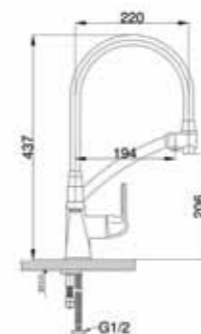

СМЕСИТЕЛЬ ДЛЯ КУХНИ С ВОЗМОЖНОСТЬЮ ПОДКЛЮЧЕНИЯ ФИЛЬТРА ПИТЬЕВОЙ ВОДЫ

108.058 Gray

КОРПУС ХРОМ, ИЗЛИВ СЕРЫЙ

Материал корпуса: латунь
Картридж: керамический Ø 35 мм
Подводка: гибкая, длина 50 см, M10, Ø 1/2
Рекомендованное минимальное давление: 1 бар
Рабочее давление: 4 бар
Страна производства: Германия
Гарантия: 7 лет
Комплектация: инструкция, установочный ключ, сменный аэратор 2 шт, подводка 50 см Ø 1/2 (3 штуки: для холодной и горячей воды, для фильтра)

СМЕСИТЕЛЬ ДЛЯ КУХНИ С ВОЗМОЖНОСТЬЮ ПОДКЛЮЧЕНИЯ ФИЛЬТРА ПИТЬЕВОЙ ВОДЫ

108.058 Black

КОРПУС ХРОМ, ИЗЛИВ ЧЕРНЫЙ

Материал корпуса: латунь
Картридж: керамический Ø 35 мм
Подводка: гибкая, длина 50 см, M10, Ø 1/2
Рекомендованное минимальное давление: 1 бар
Рабочее давление: 4 бар
Страна производства: Германия
Гарантия: 7 лет
Комплектация: инструкция, установочный ключ, сменный аэратор 2 шт, подводка 50 см Ø 1/2 (3 штуки: для холодной и горячей воды, для фильтра)

СМЕСИТЕЛЬ ДЛЯ КУХНИ С ВОЗМОЖНОСТЬЮ ПОДКЛЮЧЕНИЯ ФИЛЬТРА ПИТЬЕВОЙ ВОДЫ

108.258 Black

КОРПУС БРОНЗА, ИЗЛИВ ЧЕРНЫЙ

Материал корпуса: латунь
Картридж: керамический Ø 35 мм
Подводка: гибкая, длина 50 см, M10, Ø 1/2
Рекомендованное минимальное давление: 1 бар
Рабочее давление: 4 бар
Страна производства: Германия
Гарантия: 7 лет
Комплектация: инструкция, установочный ключ, сменный аэратор 2 шт, подводка 50 см Ø 1/2 (3 штуки: для холодной и горячей воды, для фильтра)

СМЕСИТЕЛЬ ДЛЯ КУХНИ С ВОЗМОЖНОСТЬЮ ПОДКЛЮЧЕНИЯ ФИЛЬТРА ПИТЬЕВОЙ ВОДЫ

108.358 Black

КОРПУС САТИН, ИЗЛИВ ЧЕРНЫЙ