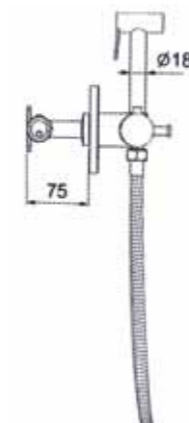

**ВСТРАИВАЕМЫЙ СМЕСИТЕЛЬ
С ГИГИЕНИЧЕСКИМ ДУШЕМ**

15.089

КОРПУС ХРОМ