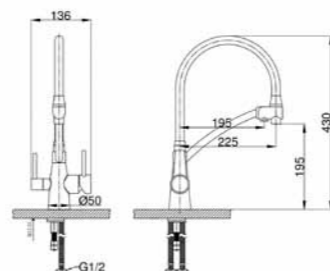

102.058 Black

КОРПУС ХРОМ,
ИЗЛИВ ЧЕРНЫЙ

Материал корпуса: латунь
Картридж: керамический Ø 35 мм
Подводка: гибкая, длина 50 см, M10, Ø 1/2
Рекомендованное минимальное давление: 1 бар
Рабочее давление: 4 бар
Страна производства: Германия
Гарантия: 7 лет
Комплектация: инструкция, установочный ключ, сменный аэратор 2 шт, подводка 50 см Ø 1/2 (3 штуки: для холодной и горячей воды, для фильтра)

СМЕСИТЕЛЬ ДЛЯ КУХНИ С ВОЗМОЖНОСТЬЮ
ПОДКЛЮЧЕНИЯ ФИЛЬТРА ПИТЬЕВОЙ ВОДЫ