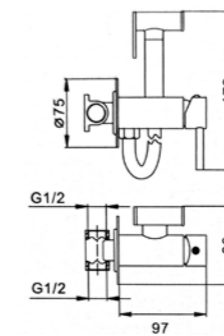

Материал корпуса: латунь
Картридж: керамический Ø 25 мм
Лейка: 9091
Шланг: 30110
Рекомендованное минимальное давление: 1 бар
Рабочее давление: 4 бар
Страна производства: Германия
Гарантия: 7 лет